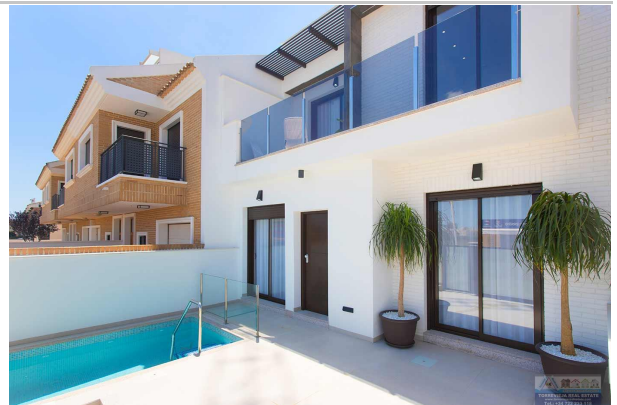

## Torre Vieja Real Estate

C/ Goleta, 5 - 2ºK  
Torre Vieja

Teléfono: 722233118  
e-mail: info@torreviejarealestate.com

Referencia: **3160**  
 Tipo inmueble: Casa Pareado  
 Operación: Venta  
 Precio: **218.000 €**  
 Estado: