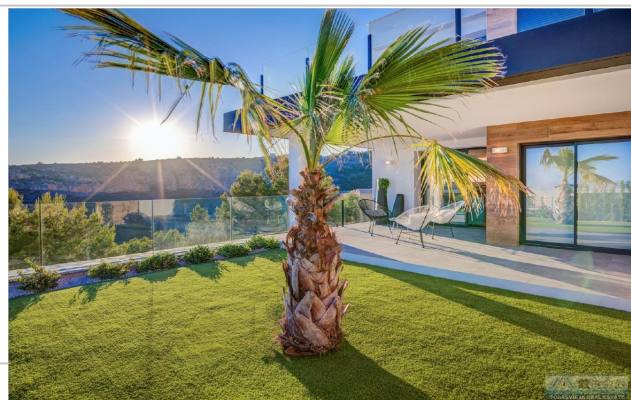

Referencia: **3433**
 Tipo inmueble: Apartamento
 Operación: Venta
 Precio: **325.000 €**
 Estado:

Población: Benitachell
 Provincia: Alicante
 Cod. postal: 00000
 Zona:

M² construidos: 177

M² terraza: 59