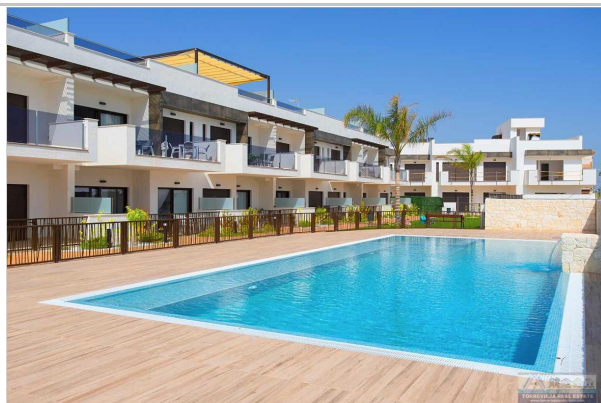

## Torre Vieja Real Estate

C/ Goleta, 5 - 2ºK  
Torre Vieja

Teléfono: 722233118  
e-mail: info@torrejarealestate.com

Referencia: **3578**  
 Tipo inmueble: Casa Pareado  
 Operación: Venta  
 Precio: **249.000 €**  
 Estado: