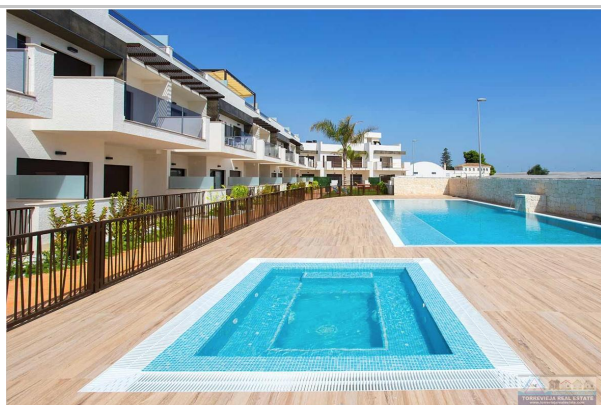

Torre Vieja Real Estate

C/ Goleta, 5 - 2ºK
Torre Vieja

Teléfono: 722233118
e-mail: info@torreviejarealestate.com

Referencia: **3579**
 Tipo inmueble: Casa Pareado
 Operación: Venta
 Precio: **249.000 €**
 Estado: