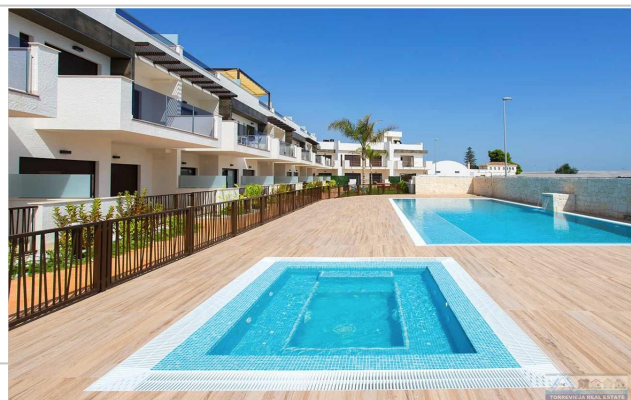

Referencia: **3579**
 Tipo inmueble: Casa Pareado
 Operación: Venta
 Precio: **249.000 €**
 Estado:

Población: Torre-pacheco
 Provincia: Murcia
 Cod. postal: 00000
 Zona:

M² construidos: 125

útiles: 161

M² terraza: 43