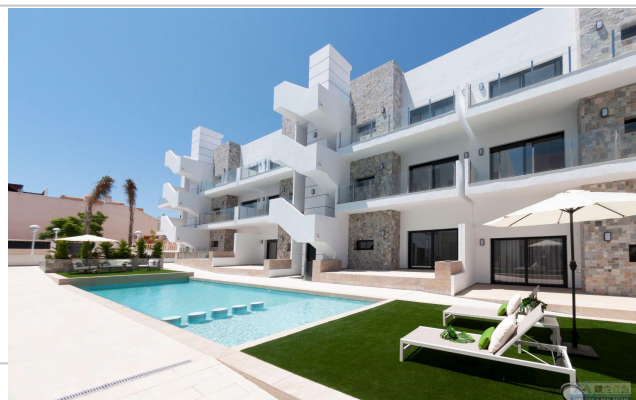

Referencia: **2441**
 Tipo inmueble: Apartamento
 Operación: Venta
 Precio: **290.000 €**
 Estado:

Población: Elche
 Provincia: Alicante
 Cod. postal: 00000
 Zona:

M² construidos: 91

útiles: 100

M² terraza: 86