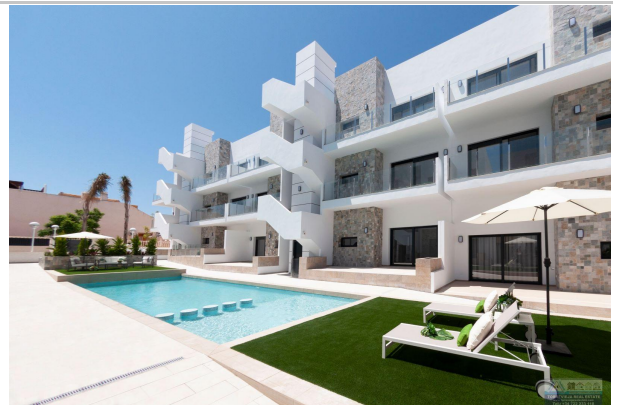

Torre Vieja Real Estate

C/ Goleta, 5 - 2ºK
Torre Vieja

Teléfono: 722233118
e-mail: info@torrejarealestate.com

Referencia: **2441**
 Tipo inmueble: Apartamento
 Operación: Venta
 Precio: **290.000 €**
 Estado: