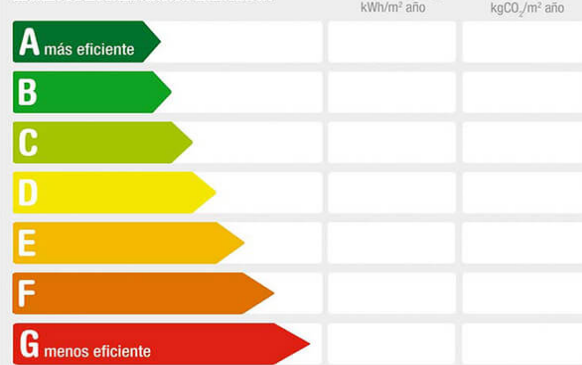

Referencia: **3391**
 Tipo inmueble: Apartamento
 Operación: Venta
 Precio: **178.950 €**
 Estado:

Población: Torre Vieja
 Provincia: Alicante
 Cod. postal: 00000
 Zona: Playa del Cura

ESCALA DE LA CALIFICACIÓN ENERGÉTICA