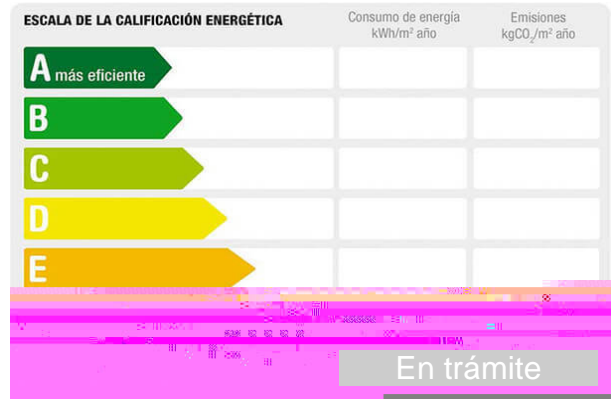

M² construidos: 5700   **Orientación:** sur

Descripción:

Terreno finca rústica en HUERTA PUEBLO, con 5.700 m², no urbanizable

Se vende parcela rustica de 5.700 mts²,
Zona de huerta de Benferri,
Camino Alamico, a tan solo 2 minutos del pueblo.

Se puede Instalar una Casa Prefabricada Movil,
o construir casa de aperos,
posibilidad de obtener red de luz,
ideal para Placas solares y deposito de agua.

La casa de campo de tus sueños en un paraje natural lleno de paz y naturaleza.

No pierdas esta oportunidad¡¡